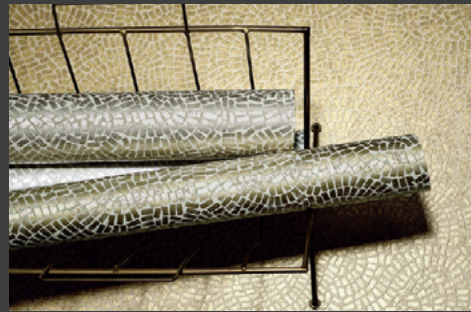

Lehm-Kalk-oder Silikatputz stehen einmalig für diese Eigenschaft. Wir haben schon mehrfach darüber berichtet. Mit den exklusiven Wandbelägen des belgischen Herstellers Omexco stehen uns jedoch erweiterte Gestaltungsmöglichkeiten zur Verfügung, denn sie bringen es auf den gleichen Nenner. Leinen, Bast, Bambus, Sisal, Jute u.a. überzeugen durch ihre Materialität und setzen einen kongenialen Akzent.

Grundtonfläche:
Lehmputz Claytec Yosima FB Altweiß

Sonderfläche Esszimmer:
Silikatputz Art Nobile FB Stone 804

Fuchsbachpark Pattensen

Für die Bänke und Holzbauteile im Fuchsbach-Park Pattensen haben wir eine Patenschaft übernommen.

Heimtextil Tapetenmesse

In diesem Jahr haben wir uns auf der Heimtextil in Frankfurt über die neuesten Tapeten-Trends informiert. Die dort ausgestellten Tapeten und Wandbeläge haben uns so überzeugt, dass wir sofort einige der interessantesten Kollektionen für uns reservieren konnten. Abseits von gängigen Baumarkt-Tapeten finden Sie bei uns ausgefallene Wandbeläge mit natürlichen Intarsien und eingefassten Metall-Elementen in ausgewählten Motiven und mit interessanter Haptik. Neu bei uns zu besehen und begreifen: Tapeten der Hersteller Omexco, Zimmer + Rohde, Eijffinger und J+V. Lassen Sie sich auf www.maler-reinsch.de weiter inspirieren!