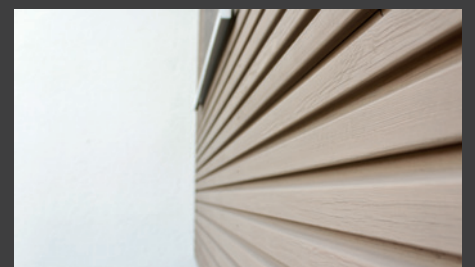

VERGRAUTER CHARME

Holz entwickelt erst im Laufe mehrerer Jahre einen eigenen Charme. Seine Schönheit zeigt sich in einer natürlichen Patina, die durch Wind- und Wettereinflüsse entsteht. Bei unbehandeltem Holz ist diese jedoch nicht immer gleichmäßig und vorhersehbar. Ein Anstrich mit KEIM Lignosil Verano versorgt Ihr Holz von Anfang an mit einer silikathaltigen Lasur, die den natürlichen Vergrauungsvorgang unterstützt und eine gleichmäßige Oberflächenstruktur garantiert. So schützen Sie Ihr Holz vor äußeren Einflüssen und bewahren seine Natürlichkeit.